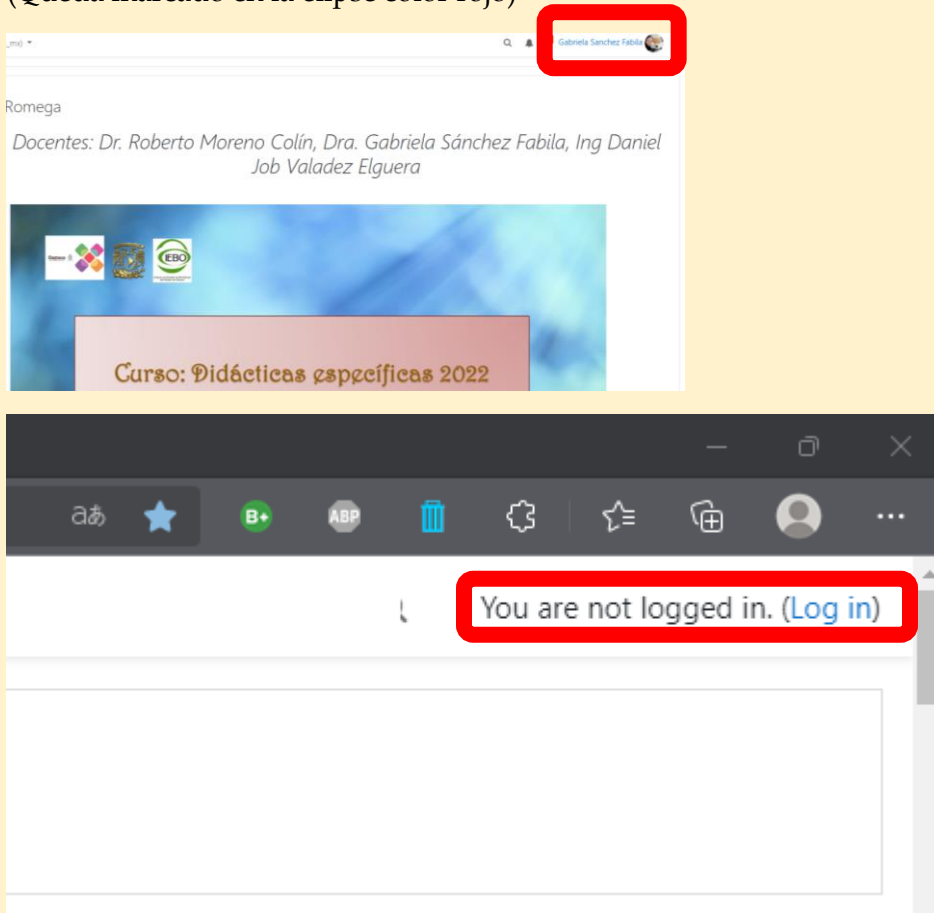

GOBIERNO DEL ESTADO DE OAXACA
Cursos ROMEGA-UNAM
Instituto de Estudios del Bachillerato del estado de
Oaxaca

Tutorial para entrar a las aulas virtuales del curso de “Didácticas específicas del IEBO 2022”

Estimado maestro participante:

A continuación, les damos este tutorial paso a paso para que puedan entrar y acceder al curso de didácticas específicas del IEBO 2022

Paso# 1

Teniendo acceso a internet, deben abrir su navegador de confianza y poner en la barra de búsqueda la siguiente URL: “**cursoromega.milaulas.com/?redirect=0**”, al terminar pulsan la tecla Enter y esperamos a que aparezca la página web

Paso# 2

Nos aparecerá el inicio de la plataforma como se muestra en la imagen

para poder acceder a los cursos que nos inscribieron debemos irnos a la esquina superior derecha en donde nos indica que debemos ingresar

(Queda marcado en la elipse color rojo)

Paso# 3

Para poder entrar a la plataforma, necesitamos el usuario y contraseña que les entregamos en el correo junto con este tutorial

(El usuario y contraseña usados en este ejemplo son sólo ilustrativos)