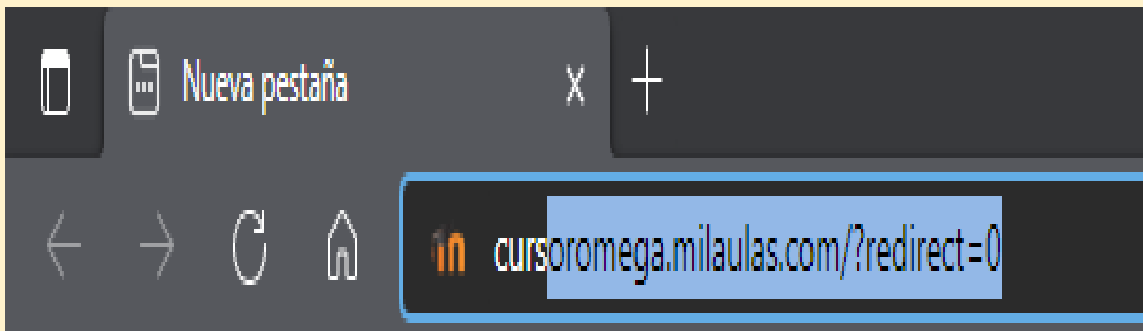

GOBIERNO DEL ESTADO DE OAXACA
Cursos ROMEGA-UNAM
Instituto de Estudios del Bachillerato del estado de
Oaxaca

Tutorial para entrar a las aulas virtuales del curso de “Didácticas específicas del IEBO 2022”

Estimado maestro participante:

A continuación, les damos este tutorial paso a paso para que puedan entrar y acceder al curso de didácticas específicas del IEBO 2022

Paso# 1

Teniendo acceso a internet, deben abrir su navegador de confianza y poner en la barra de búsqueda la siguiente URL: “**cursoromega.milaulas.com/?redirect=0**”, al terminar pulsan la tecla Enter y esperamos a que aparezca la página web

Paso# 2

Nos aparecerá el inicio de la plataforma como se muestra en la imagen

para poder acceder a los cursos que nos inscribieron debemos irnos a la esquina superior derecha en donde nos indica que debemos ingresar