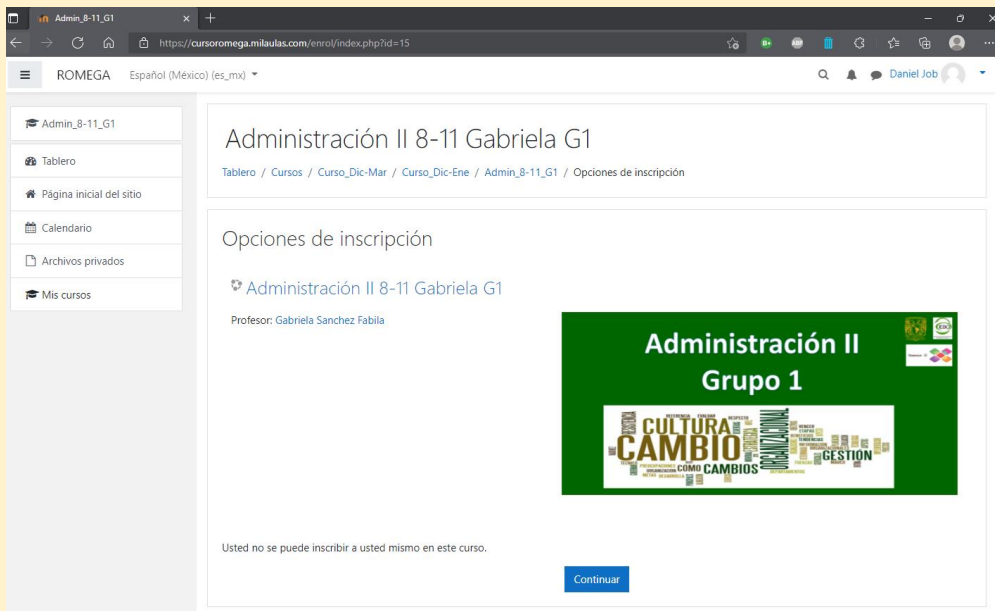

Paso# 2

Nos aparecerá el inicio de la plataforma como se muestra en la imagen

para poder acceder a los cursos que nos inscribieron debemos irnos a la esquina superior derecha en donde nos indica que debemos ingresar

Paso# 4

Volverá a ver la misma página de inicio que hace un momento, pero ahora podrá ver los cursos que se están impartiendo en el momento, sólo un detalle, habrá una condición siendo que no se podrá meter a cualquiera, sino al que fue inscrito y está detallado en el correo

Ilustración 1Página inicial de la plataforma

Ilustración 2A | Intentar entrar en un curso que no está inscrito, este no te dará el paso

Paso# 5

Una vez que este dentro de la asignatura que le corresponde y que también esta asignada en el correo que se le envió, la verá de la siguiente manera (por ejemplo, la asignatura de historia)

Tendrá un menú en la parte izquierda, ahí verá los participantes que son sus compañeros, vera sus calificaciones, las diferentes unidades del curso, los recursos y actividades de cada unidad, el calendario de entrega de las actividades, etc.