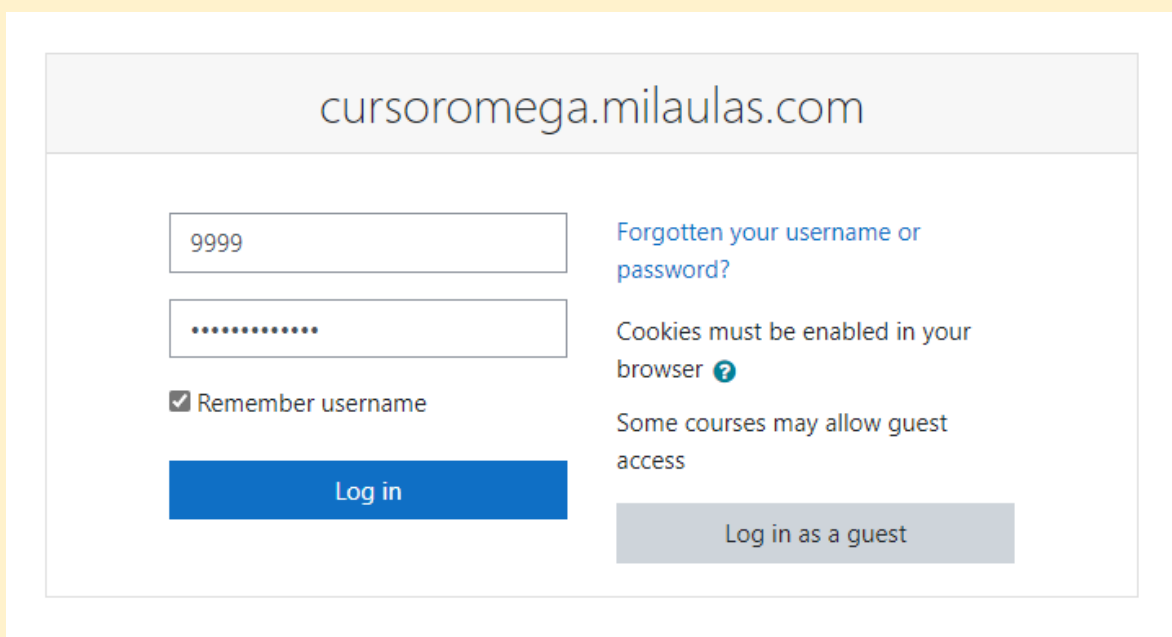

Estimado maestro participante:

A continuación, les damos este tutorial paso a paso para que puedan entrar y acceder al curso de didácticas específicas del IEBO 2022

Paso# 1

Teniendo acceso a internet, deben abrir su navegador de confianza y poner en la barra de búsqueda la siguiente URL: “**cursoromega.milaulas.com/?redirect=0**”, al terminar pulsan la tecla Enter y esperamos a que aparezca la página web

Paso# 2

Nos aparecerá el inicio de la plataforma como se muestra en la imagen

para poder acceder a los cursos que nos inscribieron debemos irnos a la esquina superior derecha en donde nos indica que debemos ingresar

(Queda marcado en la elipse color rojo)

Paso# 3

Para poder entrar a la plataforma, necesitamos el usuario y contraseña que les entregamos en el correo junto con este tutorial

(El usuario y contraseña usados en este ejemplo son sólo ilustrativos)

Paso# 4

Volverá a ver la misma página de inicio que hace un momento, pero ahora podrá ver los cursos que se están impartiendo en el momento, sólo un detalle, habrá una condición siendo que no se podrá meter a cualquiera, sino al que fue inscrito y está detallado en el correo