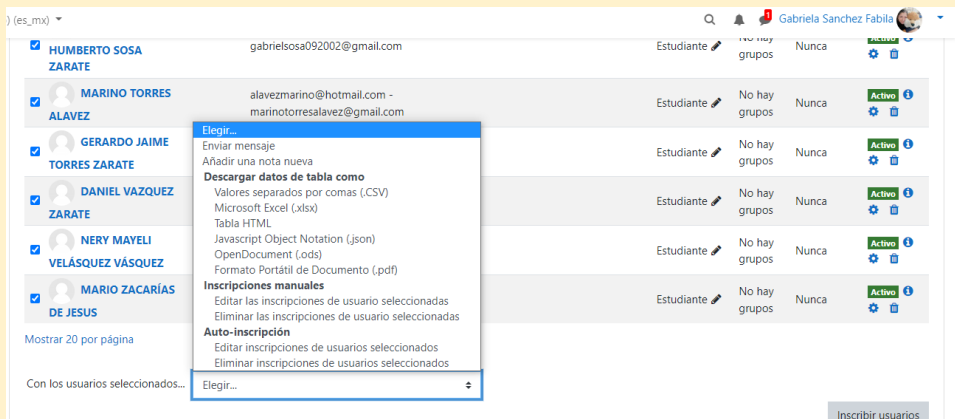

al final de esta lista aparece un ícono (flecha amarilla) oprima en elegir y aparecerán algunas opciones

Elige al instructor y vocero al que le va a preguntar su duda o hacer su comentario

Nombre / Apellido(s)	Número de ID	Dirección Email	Teléfono móvil	Institución	Ciudad	Roles	Grupos	Último acceso al curso	Estatus
LUCIA ANTONIO FÉLIX		luciafelix1374@gmail.com				Estudiante	No hay grupos	Nunca	Activo
Alicia Arriaga González		alicia.arriaga60@gmail.com				Profesor, Estudiante	No hay grupos	Nunca	Activo
ABIGAIL CIRILO RAMOS		ciriloabigail@gmail.com				Estudiante	No hay grupos	Nunca	Activo
JOSE LUIS CRUZ FLORES		mittecof18@gmail.com				Estudiante	No hay grupos	Nunca	Activo
CRISTÓBAL ENRIQUEZ MARTÍNEZ		enriquezcrisobal1977@gmail.com				Estudiante	No hay grupos	Nunca	Activo
LEONARDO ERICE CAMACHO		leocamaerice@gmail.com				Estudiante	No hay grupos	Nunca	Activo
IDANIA ESCOBAR CRUZ		idaniaescobaracruz@gmail.com				Estudiante	No hay grupos	Nunca	Activo
DFORACIA FARIÁN							No hay grupos		

Una vez seleccionada elige en el menú enviar mensaje y le puede escribir su duda, si la duda implica a todo el grupo pues la puede enviar a todos.

Elija la de enviar mensaje

Si desea salir del aula solo tiene que irse al ícono donde esta su foto y el menú se despliega diciendo salir de la sesión y se cierra automáticamente su sesión.